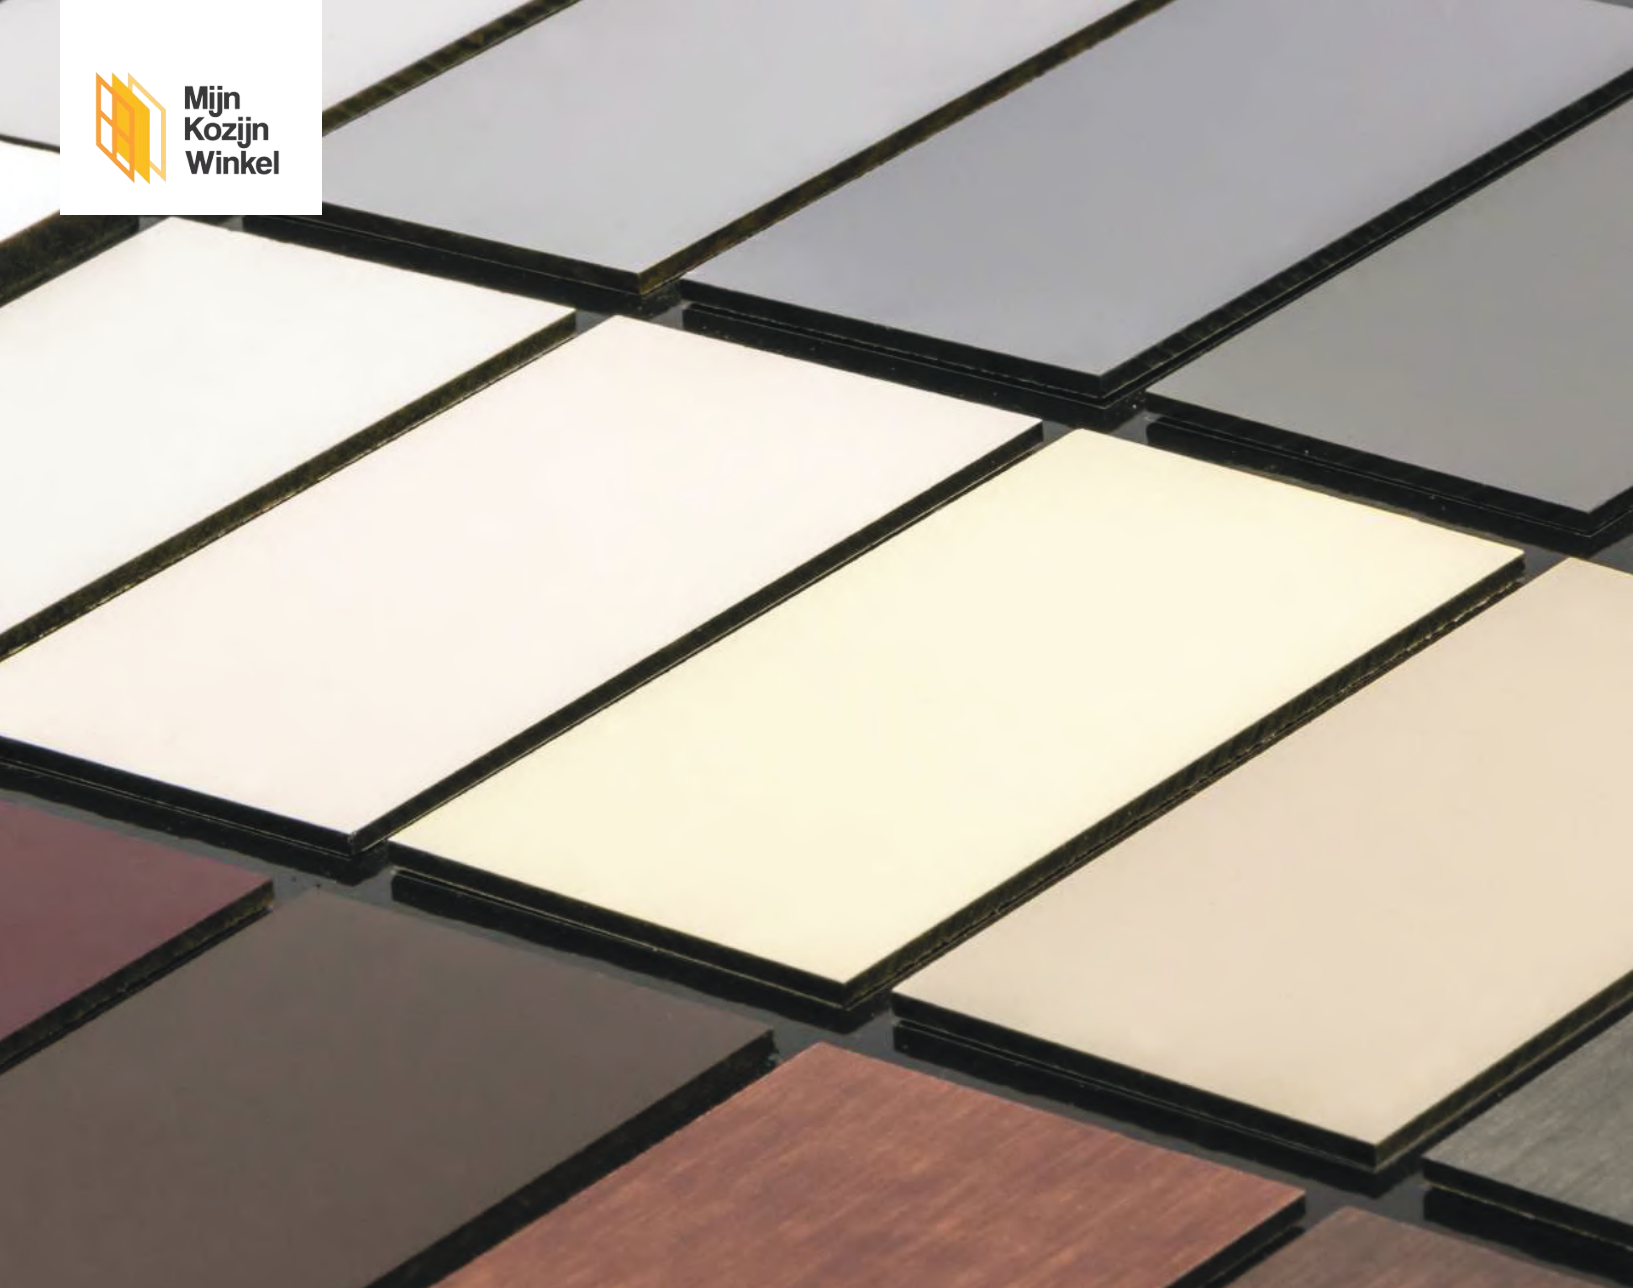

Onze kunststof terrasplanken zijn verkrijgbaar in meerdere kleuren en makkelijk te plaatsen met de bijbehorende montage- en afwerkprofielen.

KUNSTSTOF

Terrasplanken

Kunststof terrasplanken zijn ideaal om een terras aan te leggen in uw tuin of bij uw vijver. Met kunststof terrasplanken creëert u een gezellig en onderhoudsarm terras met de natuurlijke uitstraling van echt hout!

Kleuren

Bruin

Antraciet

VOOR DUURZAAM & ONDERHOUDSVRIJ EXTERIEUR

5 HPL platen

Maak kennis met onze veelzijdige HPL platen! High Pressure Laminate is zeer geschikt als UV- en weerbestendig materiaal voor gevelbekleding. Met minimale werking bij temperatuurverschillen, eenvoudig te reinigen toplagen en een door gaans voordelige prijs zijn HPL platen een geschikte keuze van chaletbouwers en allerlei bedrijven. Klein en groot.