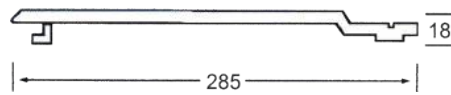

STEMEXX | A300 - 4 x 6 m³

Vlak 250 mm werkend

Volschuim gevelpaneel. Licht qua gewicht en eenvoudig te bewerken voor een makkelijke montage op woningen, chalets en bedrijfspanden.

Afwerkprofielen en bevestigingsmaterialen

	Artikelnr.	Omschrijving	Kleur	Verpakking
	A110	Hoekprofiel	Zie overzicht	1 x 4 m³ 1 x 6 m³
	A111	Montage-hoekprofiel	Aluminium	1 x 4 m³
	A112	Eindprofiel	Zie overzicht	1 x 4 m³ 1 x 6 m³
	A113	Montage-eindprofiel	Aluminium	1 x 4 m³
	A114	Verbindingsprofiel	Zie overzicht	1 x 4 m³ 1 x 6 m³
	A115	Montage-verbindingsprofiel	Aluminium	1 x 4 m³
	A217	Startprofiel	Aluminium	1 x 3 m³
	A230	Bevestigingsschroeven 3,0 x 30 mm	RVS	1 x 200 stuks

* voor ventilatie- en Z-profielen zie pagina 34 en 38