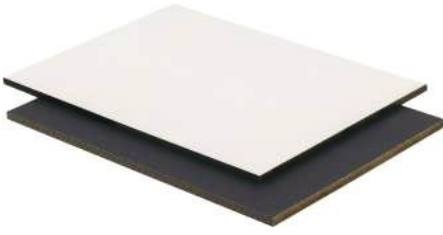

Kleuren

Bruin

Antraciet

VOOR DUURZAAM & ONDERHOUDSVRIJ EXTERIEUR

5 HPL platen

Maak kennis met onze veelzijdige HPL platen! High Pressure Laminate is zeer geschikt als UV- en weerbestendig materiaal voor gevelbekleding. Met minimale werking bij temperatuurverschillen, eenvoudig te reinigen toplagen en een door gaans voordelige prijs zijn HPL platen een geschikte keuze van chaletbouwers en allerlei bedrijven. Klein en groot.

Bij Stemid vindt u altijd de kunststof platen die passen bij uw project. Beschikbaar in lichte of donkere kleuren.

HPL

Platen

High Pressure Laminate (HPL) plaat voor voordelige wand- en gevelbekleding buitenshuis. Gemakkelijk te monteren met bevestigingsschroeven en verkrijgbaar in diverse kleuren.