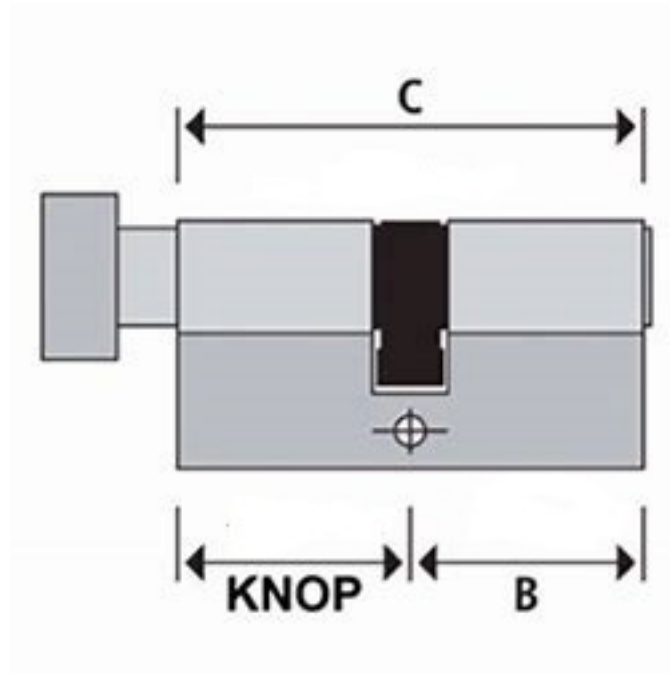

# SCHÜCO

Schuco

Binnendraaiende deur ( voordeur

C is 100 mm  
Knop is 40 mm  
B is 60 mm

# SCHÜCO

Buitendraaiende deur ( achterdeur of openslaande tuindeuren)

C is 100 mm  
Knop is 60 mm  
B is 40 mm