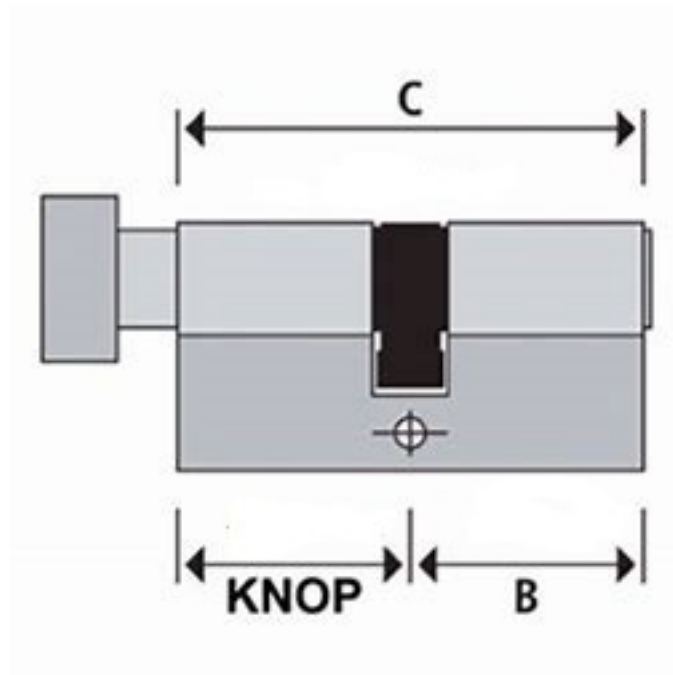

# SCHÜCO

Schuco

Binnendraaiende deur ( voordeur

C is 100 mm  
Knop is 40 mm  
B is 60 mm

# SCHÜCO

Buitendraaiende deur ( achterdeur of openslaande tuindeuren)

C is 100 mm  
Knop is 60 mm  
B is 40 mm